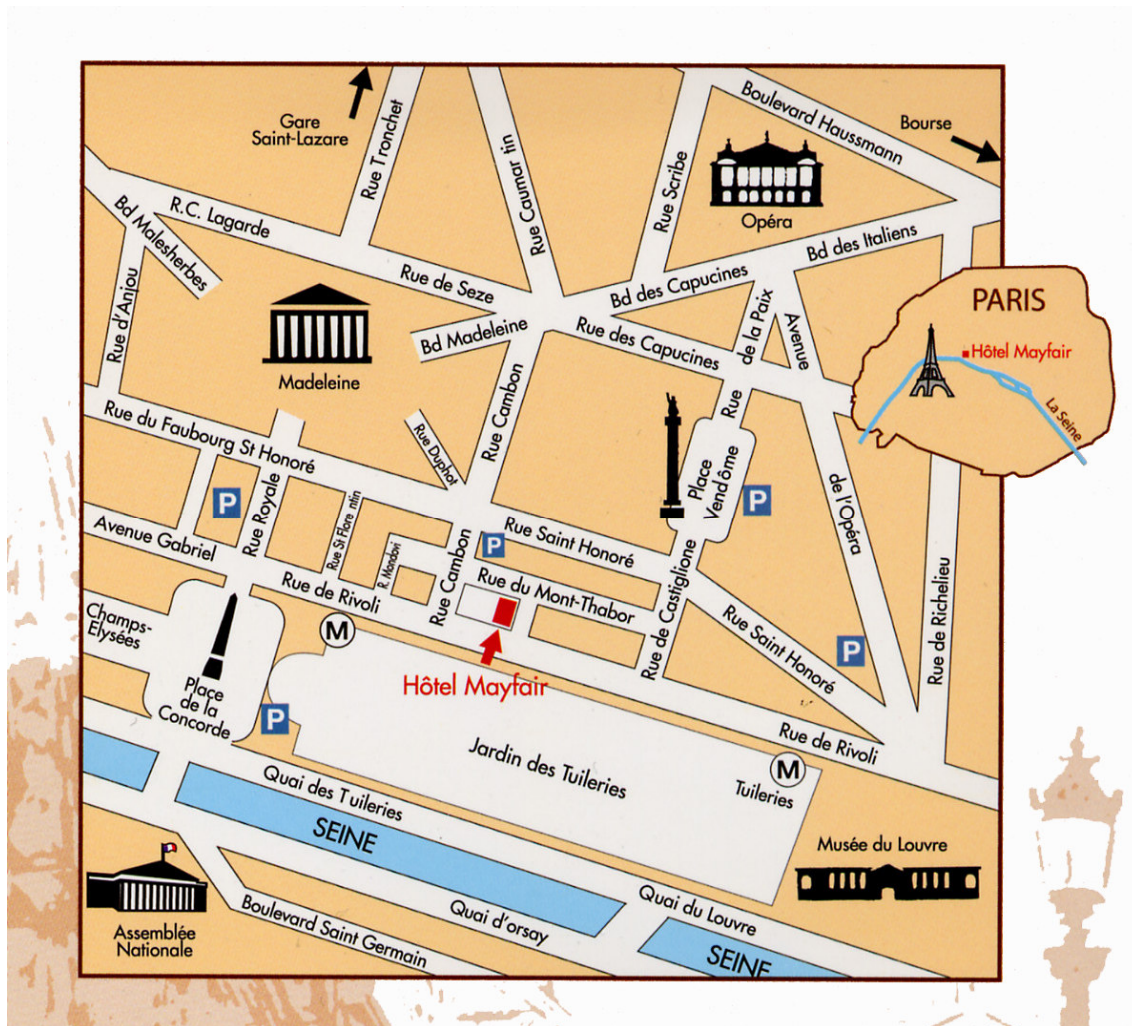

Hôtel Mayfair

★★★★

Accès & Transport :

- **Direction** : Car, Taxi et Bus, veuillez suivre Paris Centre, Place de la Concorde.
- **Métro** : Lignes 1, 8 and 12. Station Concorde.
- **Bus Parisiens** : 24, 42, 72, 73, 84, 94.
- **Taxi** : Une station de Taxi est à 50m de l'Hôtel Mayfair (Rue de Castiglione).
- **Bus Aéroport** : Bus Air France. Arrêt Charles de Gaulle Etoile (Haut des Champs-Élysées). Roissy Bus jusqu'à Opéra.
- **Aéroports** : CDG (Roissy - Paris-Charles De Gaulle) - 26 Km, ORY (Paris Orly) – 18 Km.
- **Gares Ferroviaires** : Gare Saint-Lazare - 1 Km. Gare de Lyon - 2 Km. Gare du Nord – 3 Km.
- **Parking** : Parking public situé à 50m de l'Hôtel Mayfair.