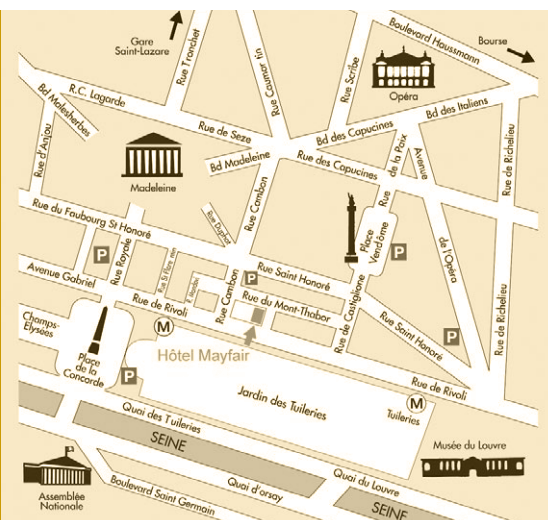

ROOMS' INFORMATION

INFORMATIONS CHAMBRES

Category	Average Surface	Average Bed Size	Capacity	Additional Bed/Sofa	Additional Baby Bed	Connecting	Street View	Balcony
Single	14 m²	90-120 cm	1	No	No	No	Request	Request
Double-Twin Classic	20 m²	140-160 cm	2	No	No	No	No	No
Double-Twin Superior	25 m²	160-180 cm	2	No	Yes	Yes	Request	Request
Double-Twin De Luxe	28 m²	160-180 cm	3	Yes	Yes	Yes	Yes	Request
Junior Suite	35 m²	160-180 cm	4	Yes	Yes	Yes	No	No
Family Room	35 m²	160-180 cm	4	Yes	Yes	Yes	No	No

1m²=10.77 sq ft

TRANSPORTATION TRANSPORTS & DEPLACEMENTS

Private transfert on request
Transfert privé sur demande

Roissy CDG Airport: 60 mn
Aéroport Roissy CDG: 60 mn

Orly Airport: 45 mn
Aéroport Orly: 45mn

Metro Lines: 1, 8 & 12
Métro Lignes 1, 8 & 12

Concorde station
Station Concorde

facebook.com/hotelmayfairparis
Also on Google+ and on main social networks.
Egalement sur Google+ ainsi que sur les principaux réseaux sociaux

TRAVEL AGENCIES - GDS
AGENCES DE VOYAGES - GDS

WR for Sterling Hotels. Amadeus : PARMAY.
Galileo : 72632. - Sabre : 29425. - Worldspan : PAMP.

3 Rue Rouget de L'Isle - 75001 Paris France

Reception: +33 1 42 60 38 14 - Reservation: +33 1 42 60 84 86 - Fax: +33 1 40 15 04 78
reception@hotelmayfairparis.com - www.hotelmayfairparis.com